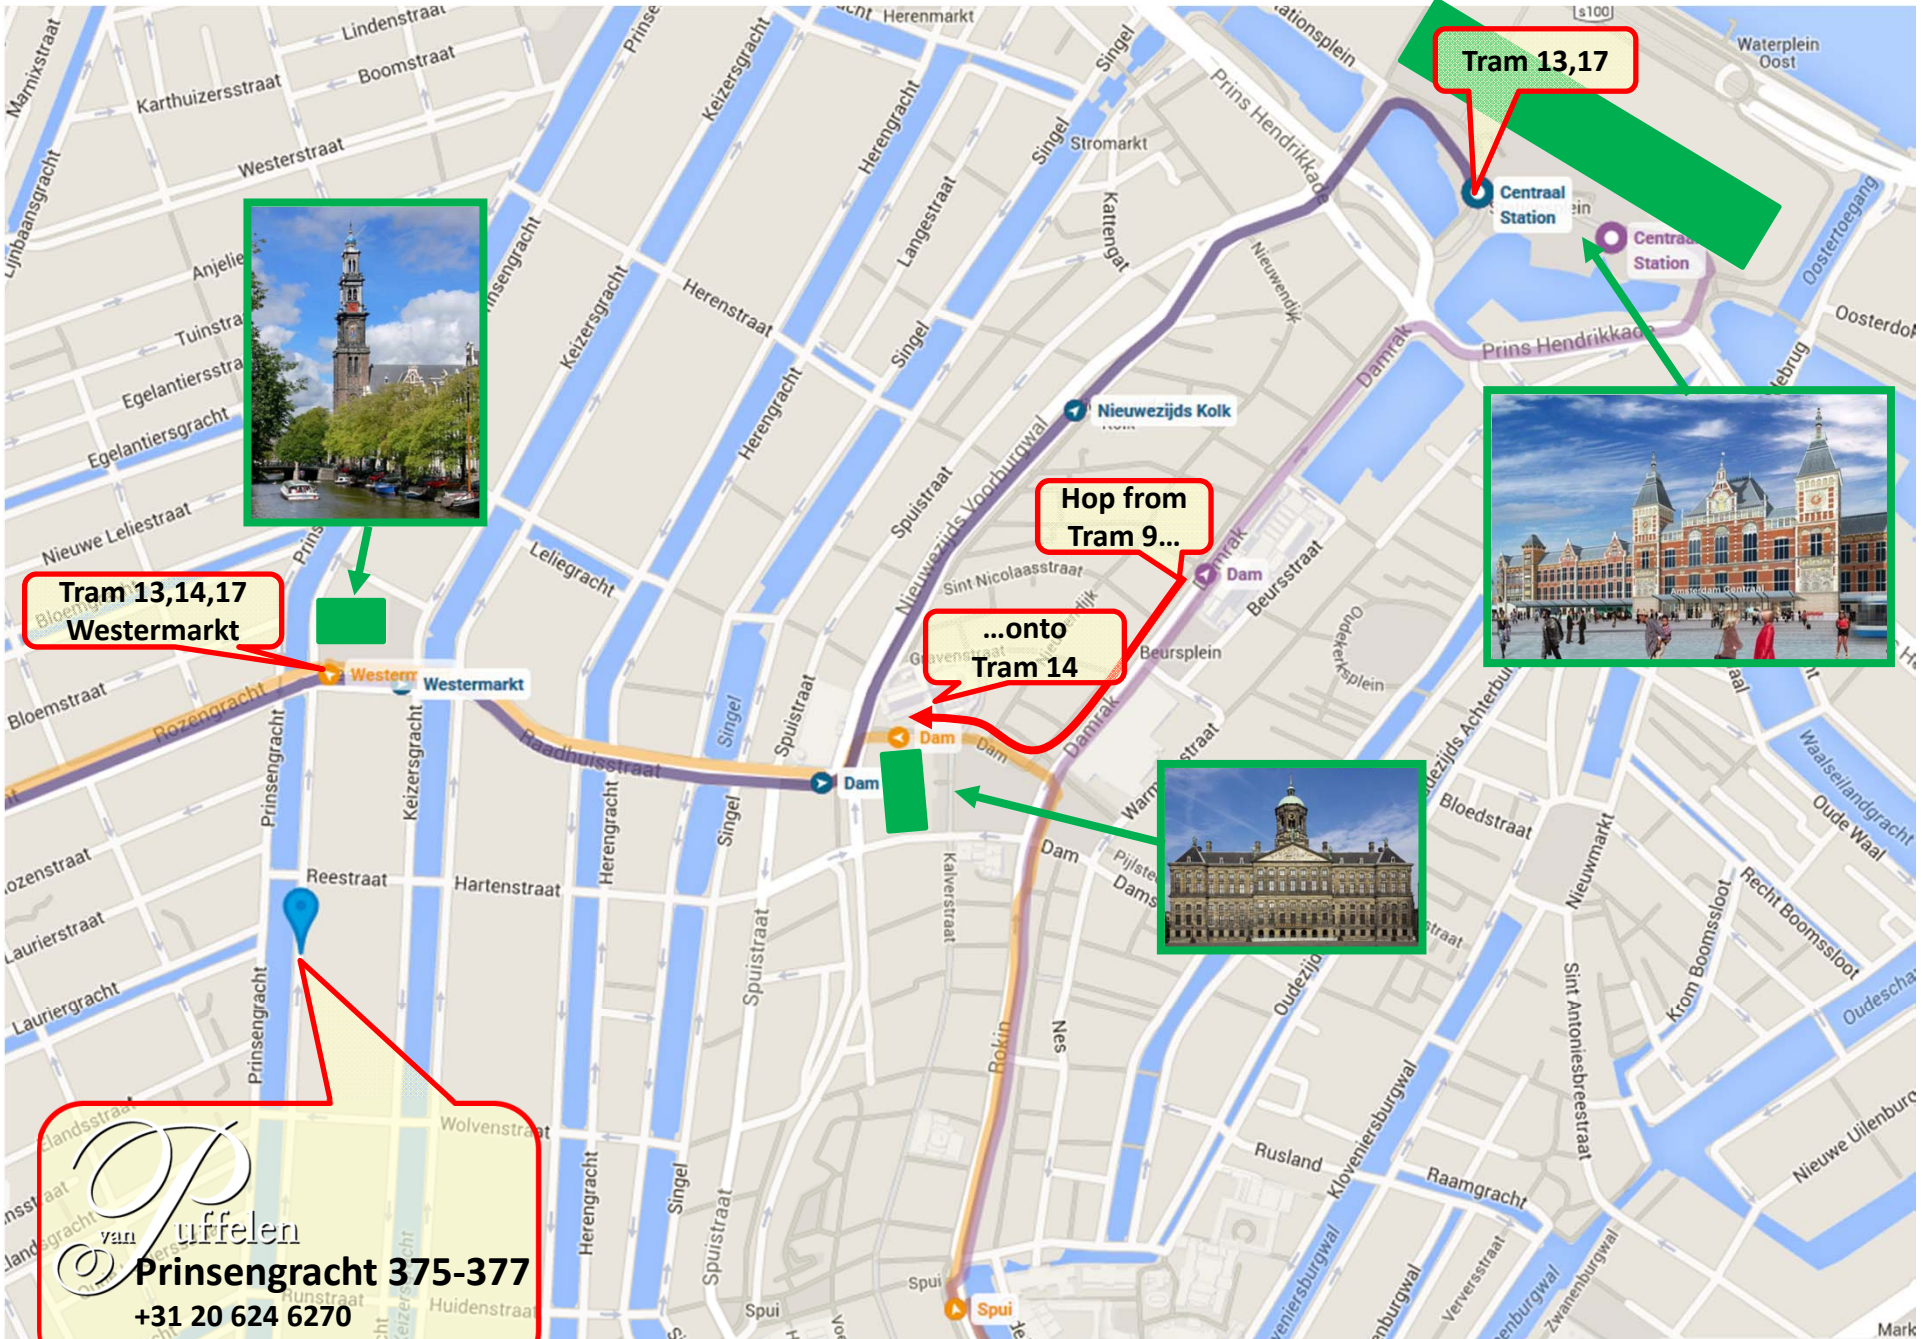

Tram 13,17

Tram 13,14,17  
Westermarkt

*uffelen*  
Prinsengracht 375-377  
+31 20 624 6270  
Arival: 19:30-20:00

Tram 14  
Molukkenstraat

Tram 9  
Kruislaan

Train  
Sciencepark

**Tram 13,17**

Centraal Station

Centraal Station

**Hop from Tram 9...**

**...onto Tram 14**

**Tram 13,14,17  
Westermarkt**

*Prinsengracht*  
**Prinsengracht 375-377**  
**+31 20 624 6270**  
**Arival: 19:30-20:00**